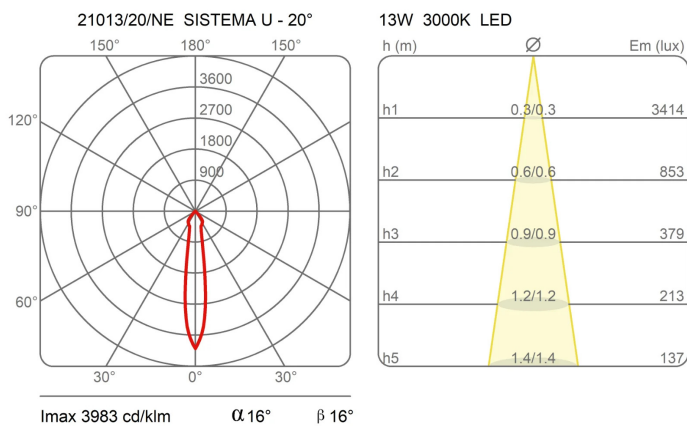

Prix

Famille	Sistema U
Type	Suspension
Utilisation	Intérieur

Dimensions

Hauteur	10 cm
Diamètre	7 cm
Poids	0.5 Kg

Matériaux

Structure	aluminium	Diffuseur	polycarbonate
-----------	-----------	-----------	---------------

Certifications

EcoLabel

Courbes photométriques

Code de couleur

21013/20/NE

Noir

21013/20/BI

Blanc