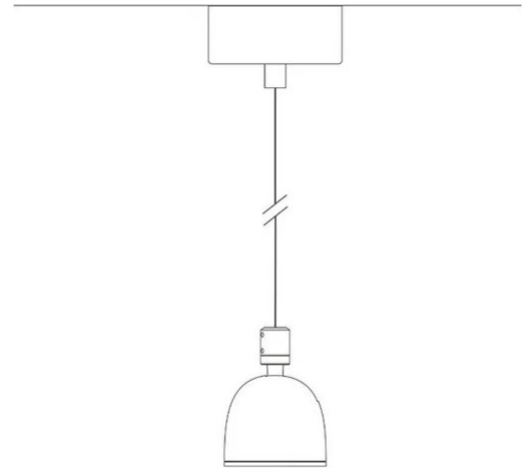

Sistema U

Faisceau étroit

Studio Natural

couleurs disponibles

Type d'appareil Suspension

Utilisation Intérieur

230V 13 W 1950 lm

lumière directe

Projecteur à suspension avec lumière directe, réglable. Structure en aluminium peint. Source de lumière LED avec différentes optiques de faisceaux de lumière. Avec câble de suspension et boîtier pour suspension individuelle. Avec alimentateur électrique intégré

Prix

Famille	Sistema U
Type	Suspension
Utilisation	Intérieur

Dimensions

Hauteur	10 cm
Diamètre	7 cm
Poids	0.5 Kg

Matériaux

Structure	aluminium	Diffuseur	polycarbonate
-----------	-----------	-----------	---------------