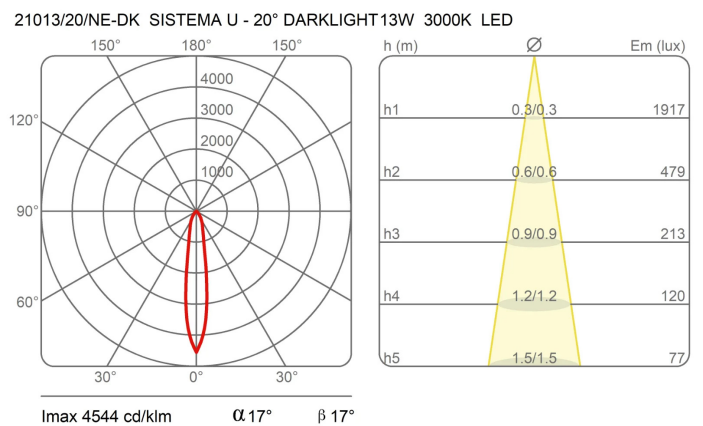

Prix

Famille	Sistema U
Type	Suspension
Utilisation	Intérieur

Dimensions

Hauteur	10 cm
Diamètre	7 cm
Poids	0.5 Kg

Matériaux

Structure	aluminium	Diffuseur	polycarbonate
-----------	-----------	-----------	---------------

Certifications

EcoLabel

Courbes photométriques

Code de couleur

21013/20/NE

Noir

21013/20/BI

Blanc