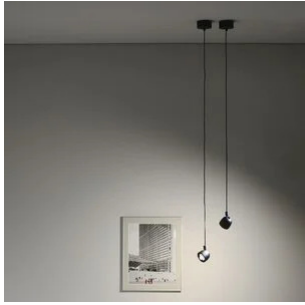

Code de couleur

21013/20/NE